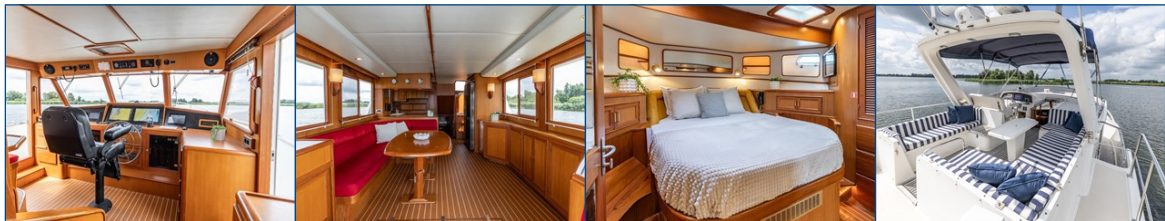

# ELBURG YACHTING®

international yachtbrokers

**Fleming 55 - Portugese brug**

- 📏 Appr. 18.50 x 4.88 x 1.52 m
- 🏴‍☠️ Fleming Yachts - USA
- 🚢 Fleming Yachts - USA
- 🕒 2000
- ⚡ A
- 🚗 2 x 435 pk Caterpillar 3208
- 🛖 3 x
- ⚓ Elburg Yachting
- 💡 For sale
- € € 765.000,-