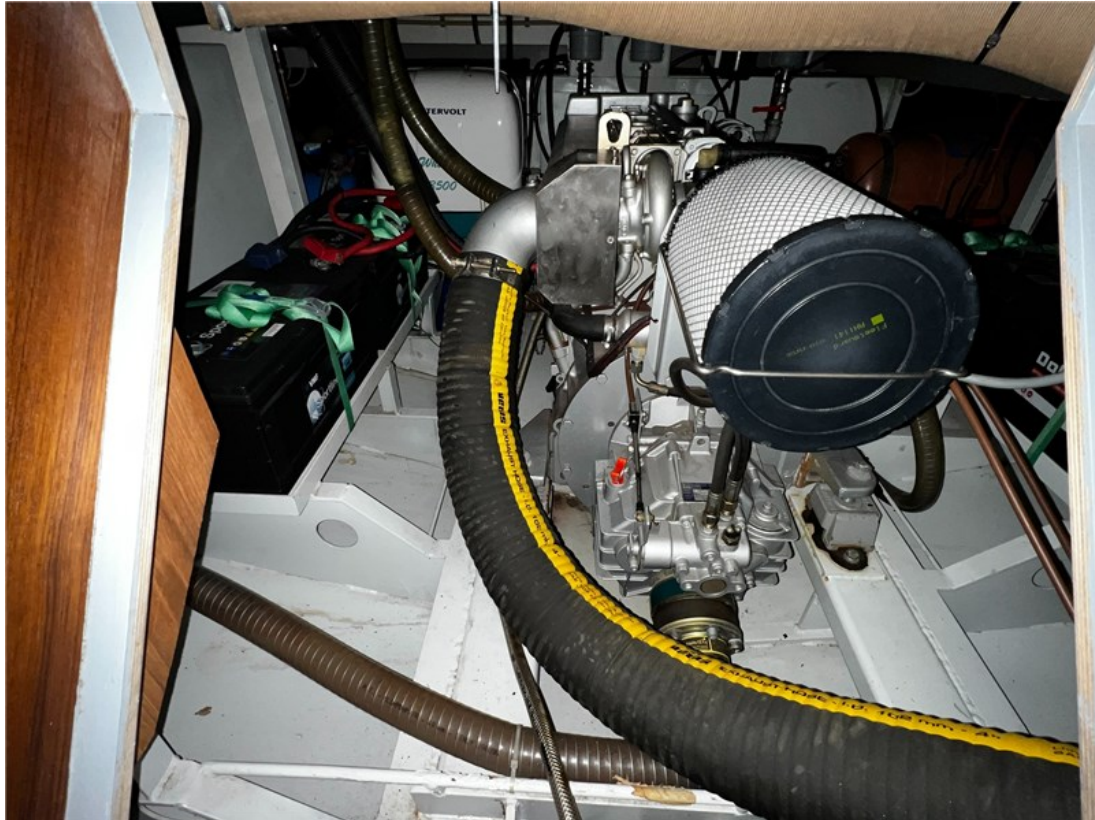

ELBURG YACHTING®

international yachtbrokers

Gegevens worden geacht juist te zijn, doch worden niet gegarandeerd. - Whilst every care has been taken in the preparation of the particulars, their correctness is not guaranteed.

J.P. Broekhovenstraat 37
8081 HB Elburg
The Netherlands

Referentie
B24034151

info@elburgyachting.nl
www.elburgyachting.nl
+31 525 68 68 68