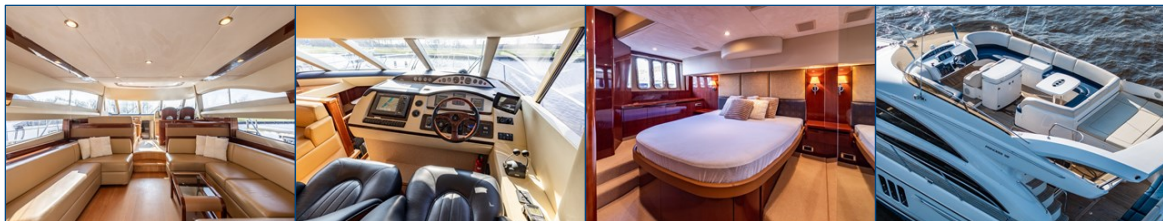

ELBURG YACHTING®

international yachtbrokers

Princess 58 Flybridge

- 📏 Ca. 17.58 x 4.83 x 1.27 m
- ✂️ Princess Yachts - UK
- ⚓ Princess Yachts - UK
- 🕒 2007
- ⚖️ B
- 🚗 2 x 775 pk Volvo Penta D12
- 🛳️ 3 + 1 x crew
- ⚓ Elburg Yachting
- 💡 Verkocht onder voorbehoud
- € Prijs op aanvraag