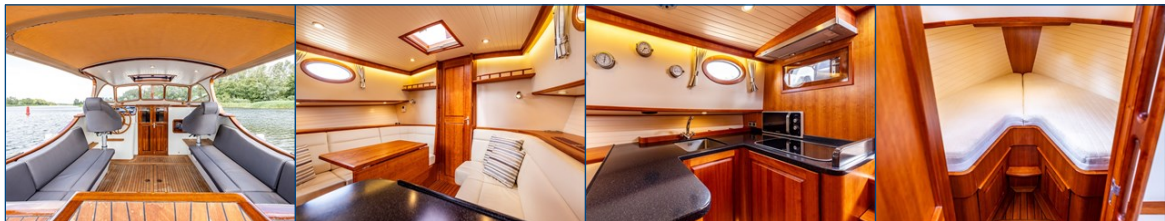

- 📏 Ca. 11.90 x 3.80 x 1.00 m
- 🏗️ Knobbe Jachtbouw - Lemmer
- 🏗️ Knobbe Jachtbouw - Lemmer
- 🕒 2014
- ⚖️ C
- 🏠 1 x 115 pk Nanni N4115
- 🛋️ 2 x
- ⚓ Elburg Yachting
- 💡 Verkocht onder voorbehoud
- € € 295.000,-

Gegevens worden geacht juist te zijn, doch worden niet gegarandeerd. - Whilst every care has been taken in the preparation of the particulars, their correctness is not guaranteed.

J.P. Broekhovenstraat 37
8081 HB Elburg
The Netherlands

Referentie
B23064033

info@elburgyachting.nl
www.elburgyachting.nl
+31 525 68 68 68