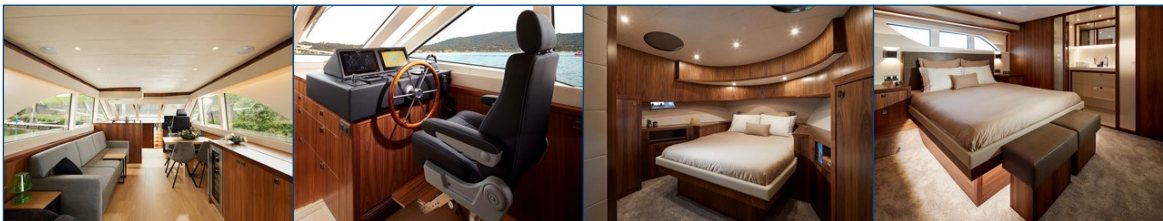

# ELBURG YACHTING®

international yachtbrokers

**Van den Hoven Executive 1700 MK2 Stabilizers**

- 📏 Ca. 17.30 x 5.10 x 1.35 m
- 🏗️ Van den Hoven Jachtbouw
- 🚢 Van den Hoven Jachtbouw
- 🕒 2020
- ⚙️ A
- 🚗 2 x 225 pk Volvo Penta D4
- 🛖 3 x
- ⚓ Op aanvraag
- 💡 Te koop
- € € 1.375.000,-