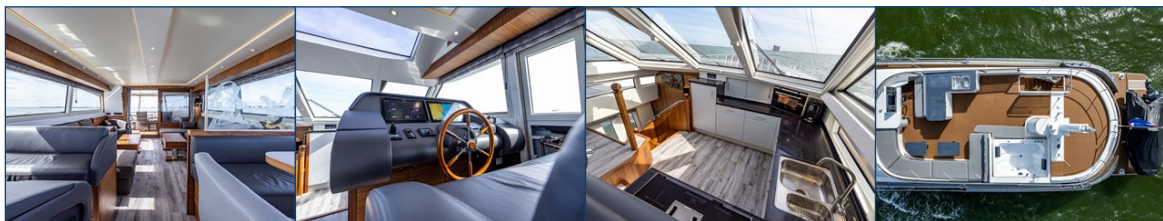

ELBURG YACHTING®

international yachtbrokers

- 📏 Ca. 21.50 x 5.65 x 1.60 m
- 🏢 Pacific Shipyards - Waspik
- 🏢 Pacific Shipyards - Waspik
- 🕒 2022
- CE A
- 🚗 2 x 335 pk Volvo Penta D6 - 300 EVC Z
- 🛳️ 3 x
- ⚓ Elburg Yachting
- 💡 Ligt nu in Elburg
- € Prijs op aanvraag