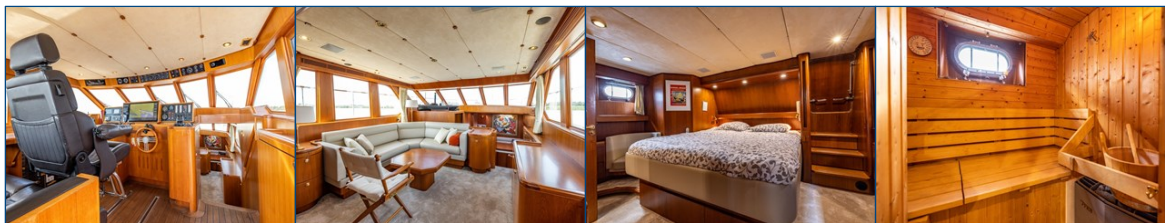

ELBURG YACHTING®

international yachtbrokers

Pieter Beeldsnijder 60 Explorer Yacht

- 📏 Ca. 19.40 x 4.85 x 1.55 m
- ⚓ Jachtwerf Spiro - Enkhuizen
- ⚓ Pieter Beeldsnijder - Edam
- 🕒 1995 (major refit 2019-2021)
- CE -
- 🏎️ 2 x 680 pk MAN D2848 LXE diesel
- 🚗 2 x
- ⚓ Elburg Yachting
- 💡 Te koop
- € € 599.000,-