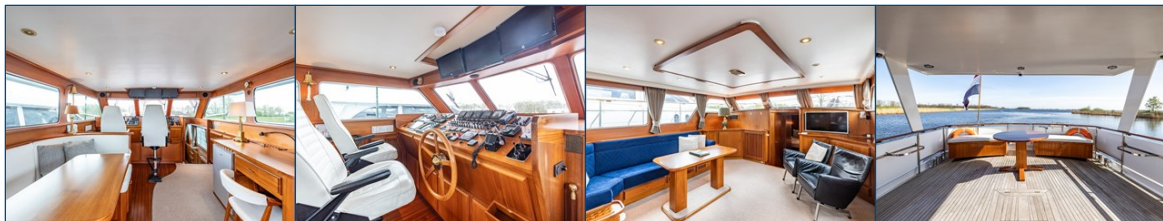

ELBURG YACHTING®

international yachtbrokers

Super van Craft 18.70 - Stabilizers

- 📏 Appr. 18.79 x 5.00 x 1.80 m
- 🏢 Klaassen Shipyards - Voorschoten
- 🏢 Klaassen Shipyards - Voorschoten
- 🕒 1997
- ⚖️ nvt
- 🏎️ 2 x 220 pk MAN D2866 E
- 🛋️ 3 x
- ⚓ Elburg Yachting
- 💡 Just Listed
- € € 475.000,-