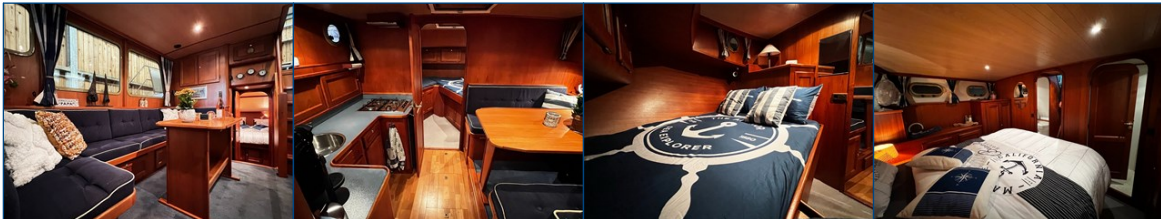

ELBURG YACHTING®

international yachtbrokers

Smelne Vlet 1200 AK

- 📏 Appr. 12.75 x 4.15 x 1.15 m
- 🏠 Smelne Yachts b.v. - Drachten
- 🏠 Smelne Yachts b.v. - Drachten
- 🕒 2002
- CE B
- 🏭 1 x 159 Pk Vetus Deutz 6 cilinder
- 🛖 2 x
- ⚓ On request
- 💡 Just Listed
- € € 215.000,-