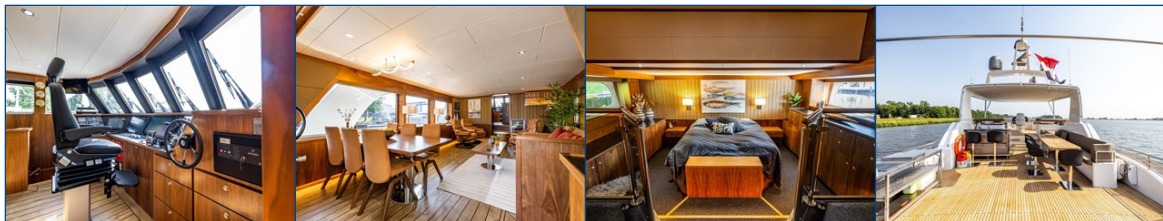

# ELBURG YACHTING®

international yachtbrokers

- 📏 Appr. 21.50 x 5.90 x 1.65 m
- 🏢 Van der Heijden Shipyards - Waalwijk
- 🏢 Van der Heijden Shipyards - Waalwijk
- 🕒 2016 / 2022 refit
- ⚙️ A
- 🚗 2 x 370 pk Iveco N60-370
- 🛖 3 x + 1 x crew
- ⚓ On request
- 💡 For sale
- € € 2.300.000,-