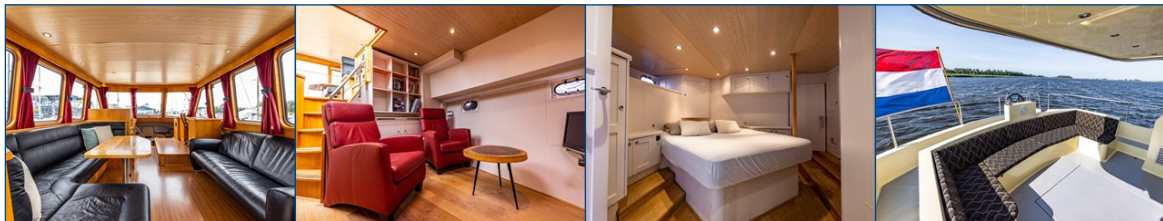

# ELBURG YACHTING®

international yachtbrokers

**Van Vossen Trawler 1500 OK**

- 📏 Appr. 15.70 x 4.55 x 1.38 m
- 🔧 Pollard Jachtbouw / DKS panelen / zelfbouw
- 🏗️ Van Vossen Nautical Architecture & Engineering
- 🕒 2007
- ⚙️ C
- 🚗 1 x 170 pk Vetus Deutz DT66 zes cilinder
- 🚗 1 x
- ⚓ On request
- 💡 Sold
- € € 239.000,-