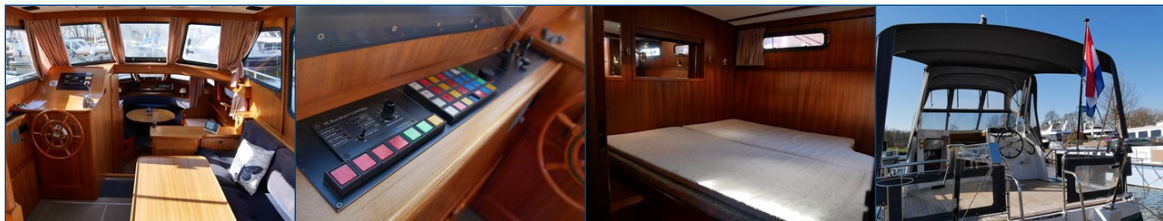

ELBURG YACHTING®

international yachtbrokers

Linssen 37 SE

- 📏 Appr. 11.60 x 3.60 x 1.20 m
- 🏢 Linssen Yachts BV - Maasbracht
- 🏢 Linssen Yachts BV - Maasbracht
- 🕒 1992
- 🇪🇺 nvt
- 🚗 1 x 150 pk Volvo Penta
- 🛖 1 x
- 🚢 Elburg Yachting
- 💡 Sold
- € € 92.500,-