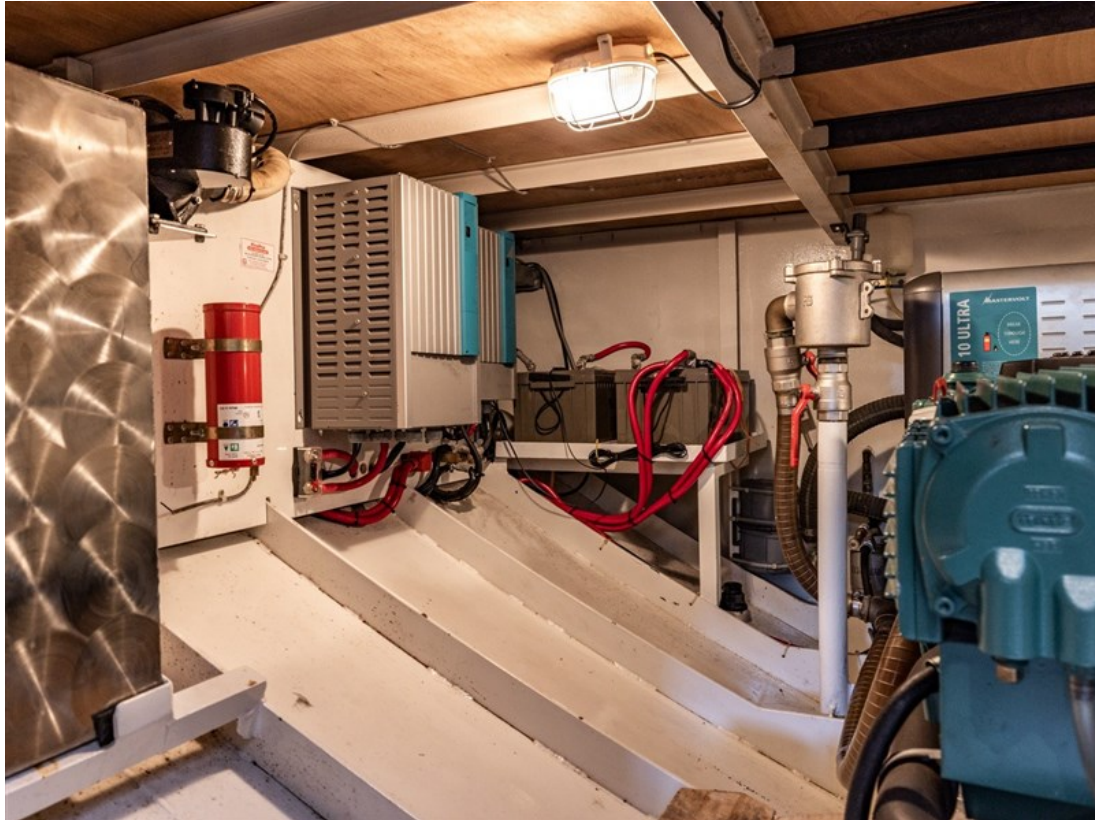

ELBURG YACHTING®

international yachtbrokers

Gegevens worden geacht juist te zijn, doch worden niet gegarandeerd. - Whilst every care has been taken in the preparation of the particulars, their correctness is not guaranteed.

J.P. Broekhovenstraat 37
8081 HB Elburg
The Netherlands

Referentie
B22073872

info@elburgyachting.nl
www.elburgyachting.nl
+31 525 68 68 68