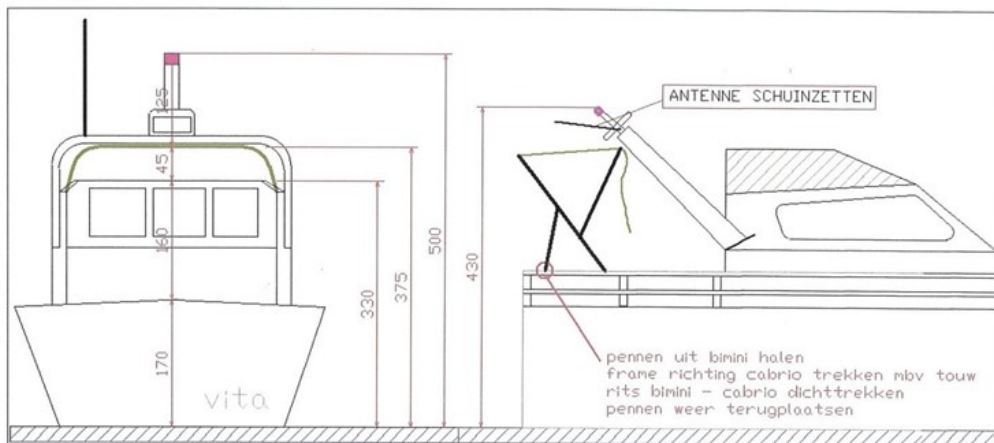

J.P. Broekhovenstraat 37
8081 HB Elburg
The Netherlands

Referentie
B22073872

info@elburgyachting.nl
www.elburgyachting.nl
+31 525 68 68 68

ELBURG YACHTING®

international yachtbrokers

DOORVAARHOOGTES IN CM

Gegevens worden geacht juist te zijn, doch worden niet gegarandeerd. - Whilst every care has been taken in the preparation of the particulars, their correctness is not guaranteed.