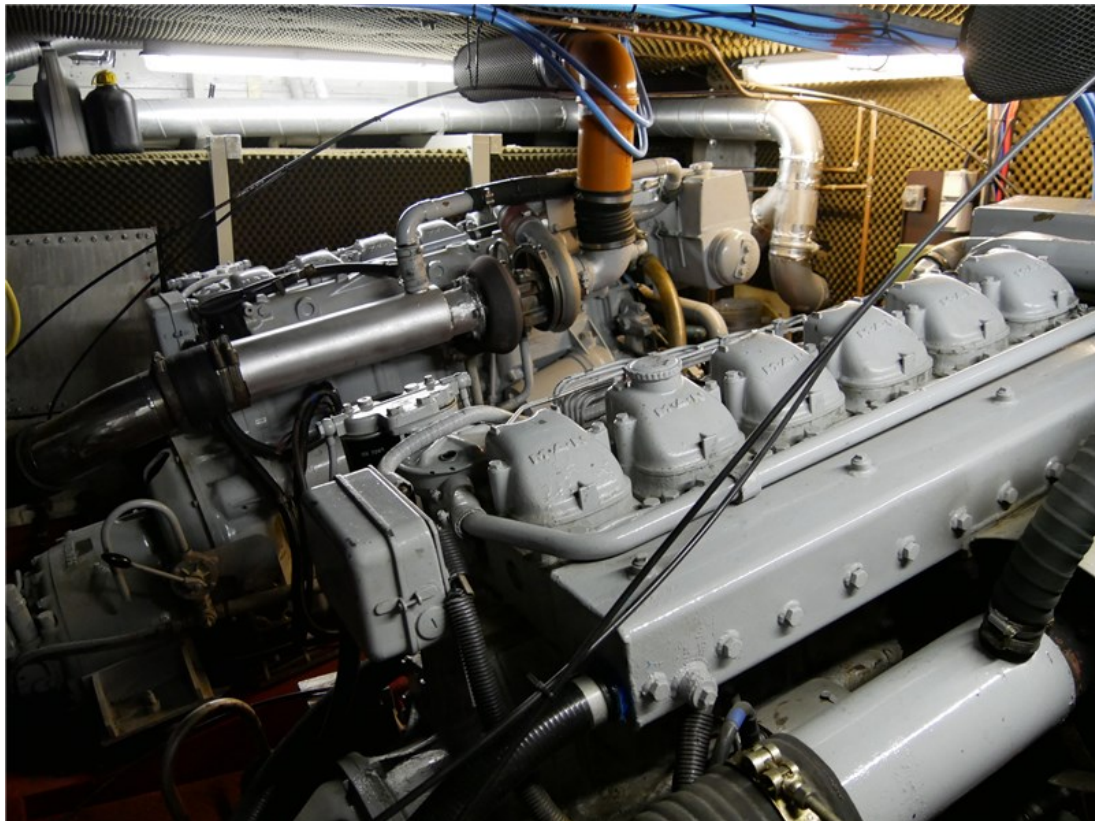

ELBURG YACHTING®

international yachtbrokers

Gegevens worden geacht juist te zijn, doch worden niet gegarandeerd. - Whilst every care has been taken in the preparation of the particulars, their correctness is not guaranteed.

J.P. Broekhovenstraat 37
8081 HB Elburg
The Netherlands

Referentie
B21043702

info@elburgyachting.nl
www.elburgyachting.nl
+31 525 68 68 68