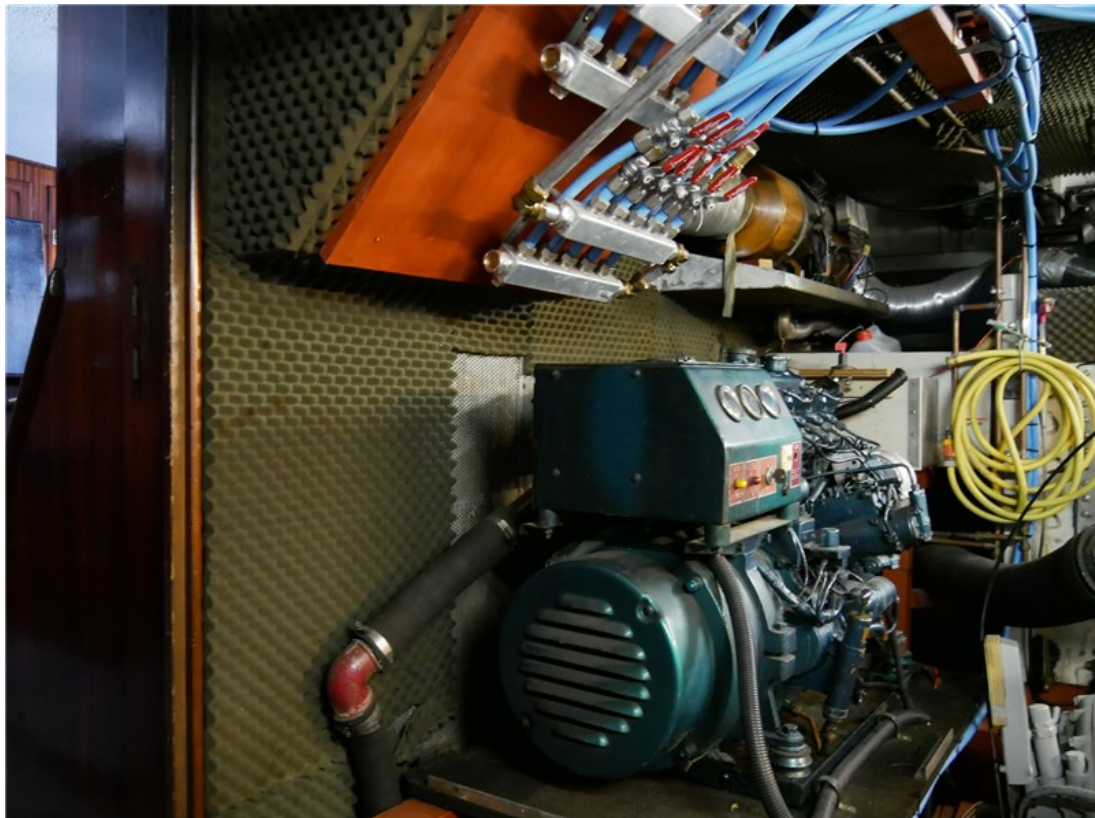

ELBURG YACHTING®

international yachtbrokers

Gegevens worden geacht juist te zijn, doch worden niet gegarandeerd. - Whilst every care has been taken in the preparation of the particulars, their correctness is not guaranteed.

J.P. Broekhovenstraat 37
8081 HB Elburg
The Netherlands

Referentie
B21043702

info@elburgyachting.nl
www.elburgyachting.nl
+31 525 68 68 68