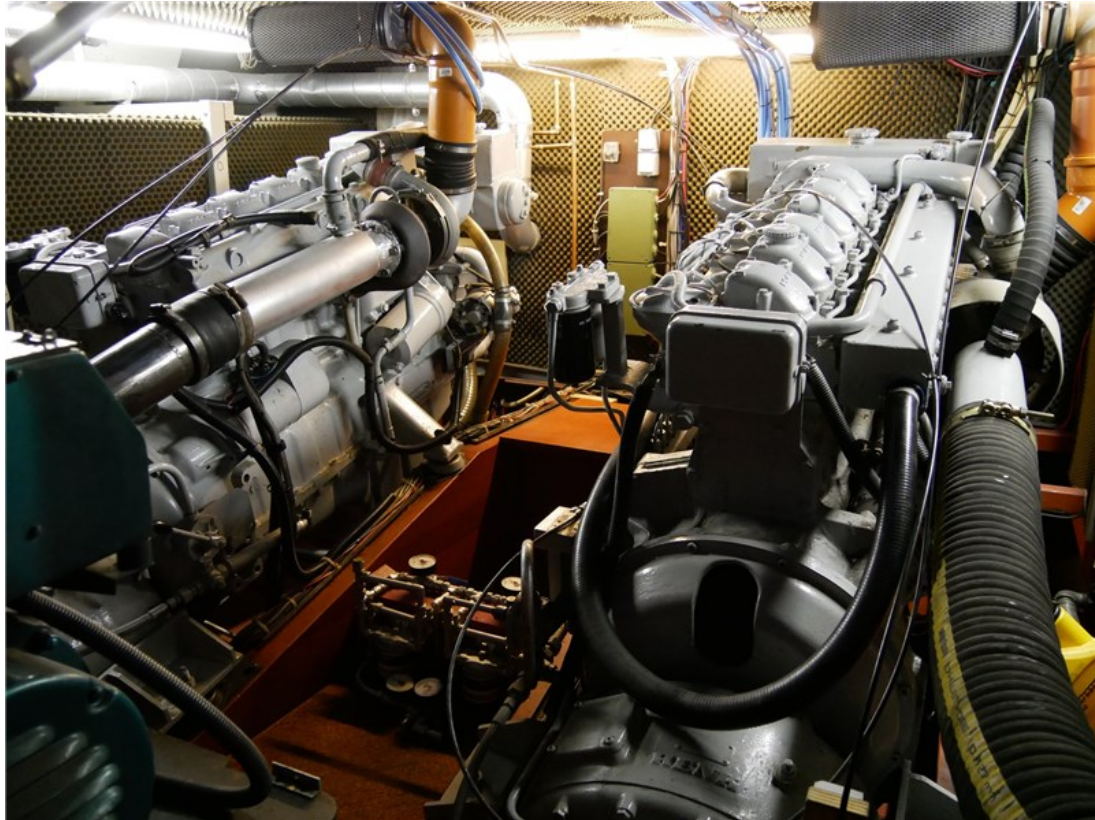

ELBURG YACHTING®

international yachtbrokers

Gegevens worden geacht juist te zijn, doch worden niet gegarandeerd. - Whilst every care has been taken in the preparation of the particulars, their correctness is not guaranteed.

J.P. Broekhovenstraat 37
8081 HB Elburg
The Netherlands

Referentie
B21043702

info@elburgyachting.nl
www.elburgyachting.nl
+31 525 68 68 68