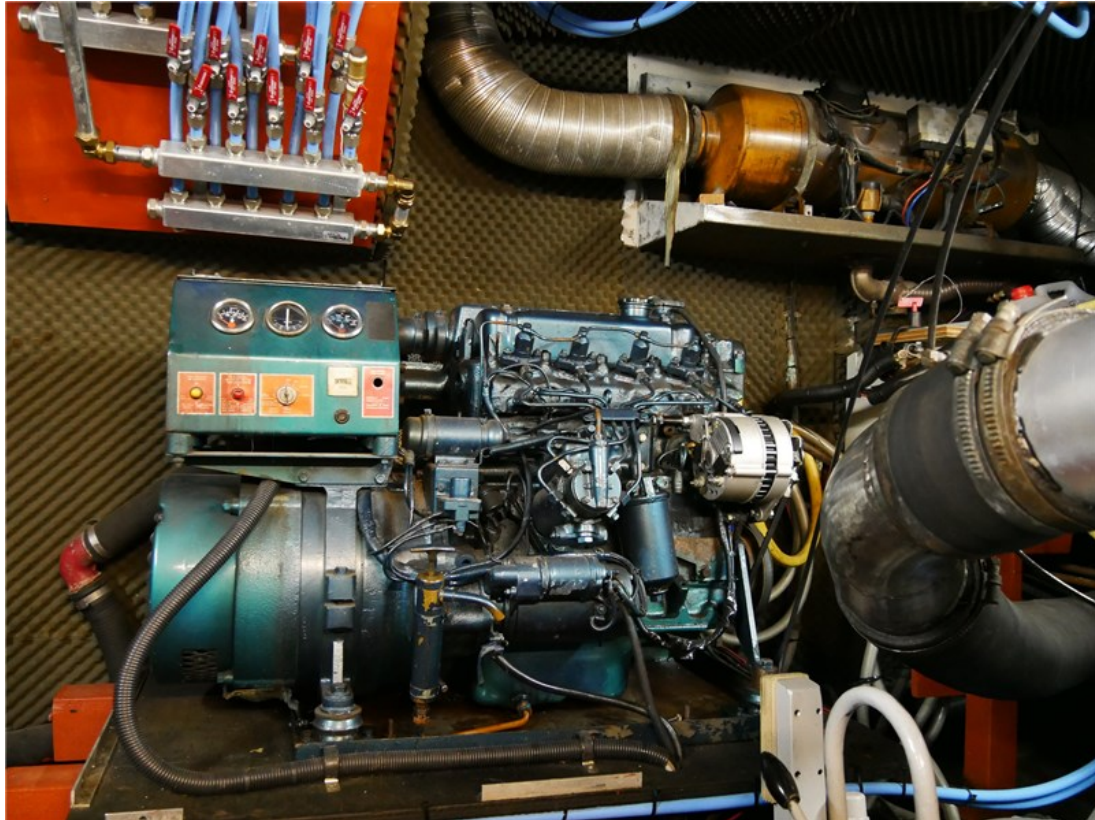

ELBURG YACHTING®

international yachtbrokers

Gegevens worden geacht juist te zijn, doch worden niet gegarandeerd. - Whilst every care has been taken in the preparation of the particulars, their correctness is not guaranteed.

J.P. Broekhovenstraat 37
8081 HB Elburg
The Netherlands

Referentie
B21043702

info@elburgyachting.nl
www.elburgyachting.nl
+31 525 68 68 68