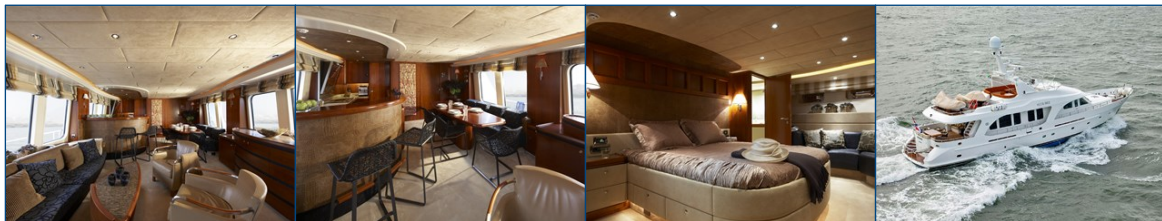

ELBURG YACHTING®

international yachtbrokers

Moonen 84

- 📏 Appr. 25.78 x 6.65 x 1.80 m
- 🏭 Moonen Shipyards - Den Bosch
- 🇳🇱 René van der Velden - Nederland
- 🕒 2002
- ⚙️ A
- 🚗 2 x 480 pk Caterpillar 3406 DE-TI
- 🛖 4 x + 2 x crew
- ⚓ On request
- 💡 For sale
- € € 4.250.000,-